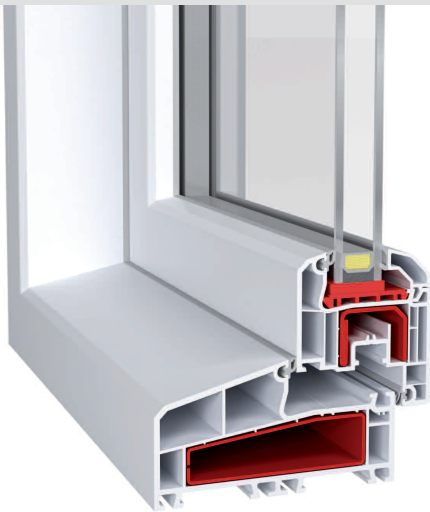

IDEAL 4000®-NL | Hoher Anspruch ohne Kompromisse ...

Fenster geben der Fassade sowie dem Wohnraum ein Gesicht. Doch sie prägen nicht nur den Charakter eines Hauses, sondern schützen zudem auch vor äußeren Einflüssen. Fenster tragen zu unserem Wohlbefinden bei: das Plus an Wärmedämmung, Schallschutz und Sicherheit!

IDEAL 4000®-NL Ihre Vorteile im Überblick

- Rahmenbautiefe 120 mm
Flügelbautiefe 70 mm
- Wärmedämmeigenschaften der Standardkombination U_f -Wert = 1,3 W/m²K
- Verglasungsstärke bis 42 mm
- modernes Design durch abgerundete Kanten
- verdeckte, nicht sichtbare Entwässerung möglich
- 5-Kammer-System als Standardversion
- Anschlagdichtungssystem mit zwei Dichtebenen